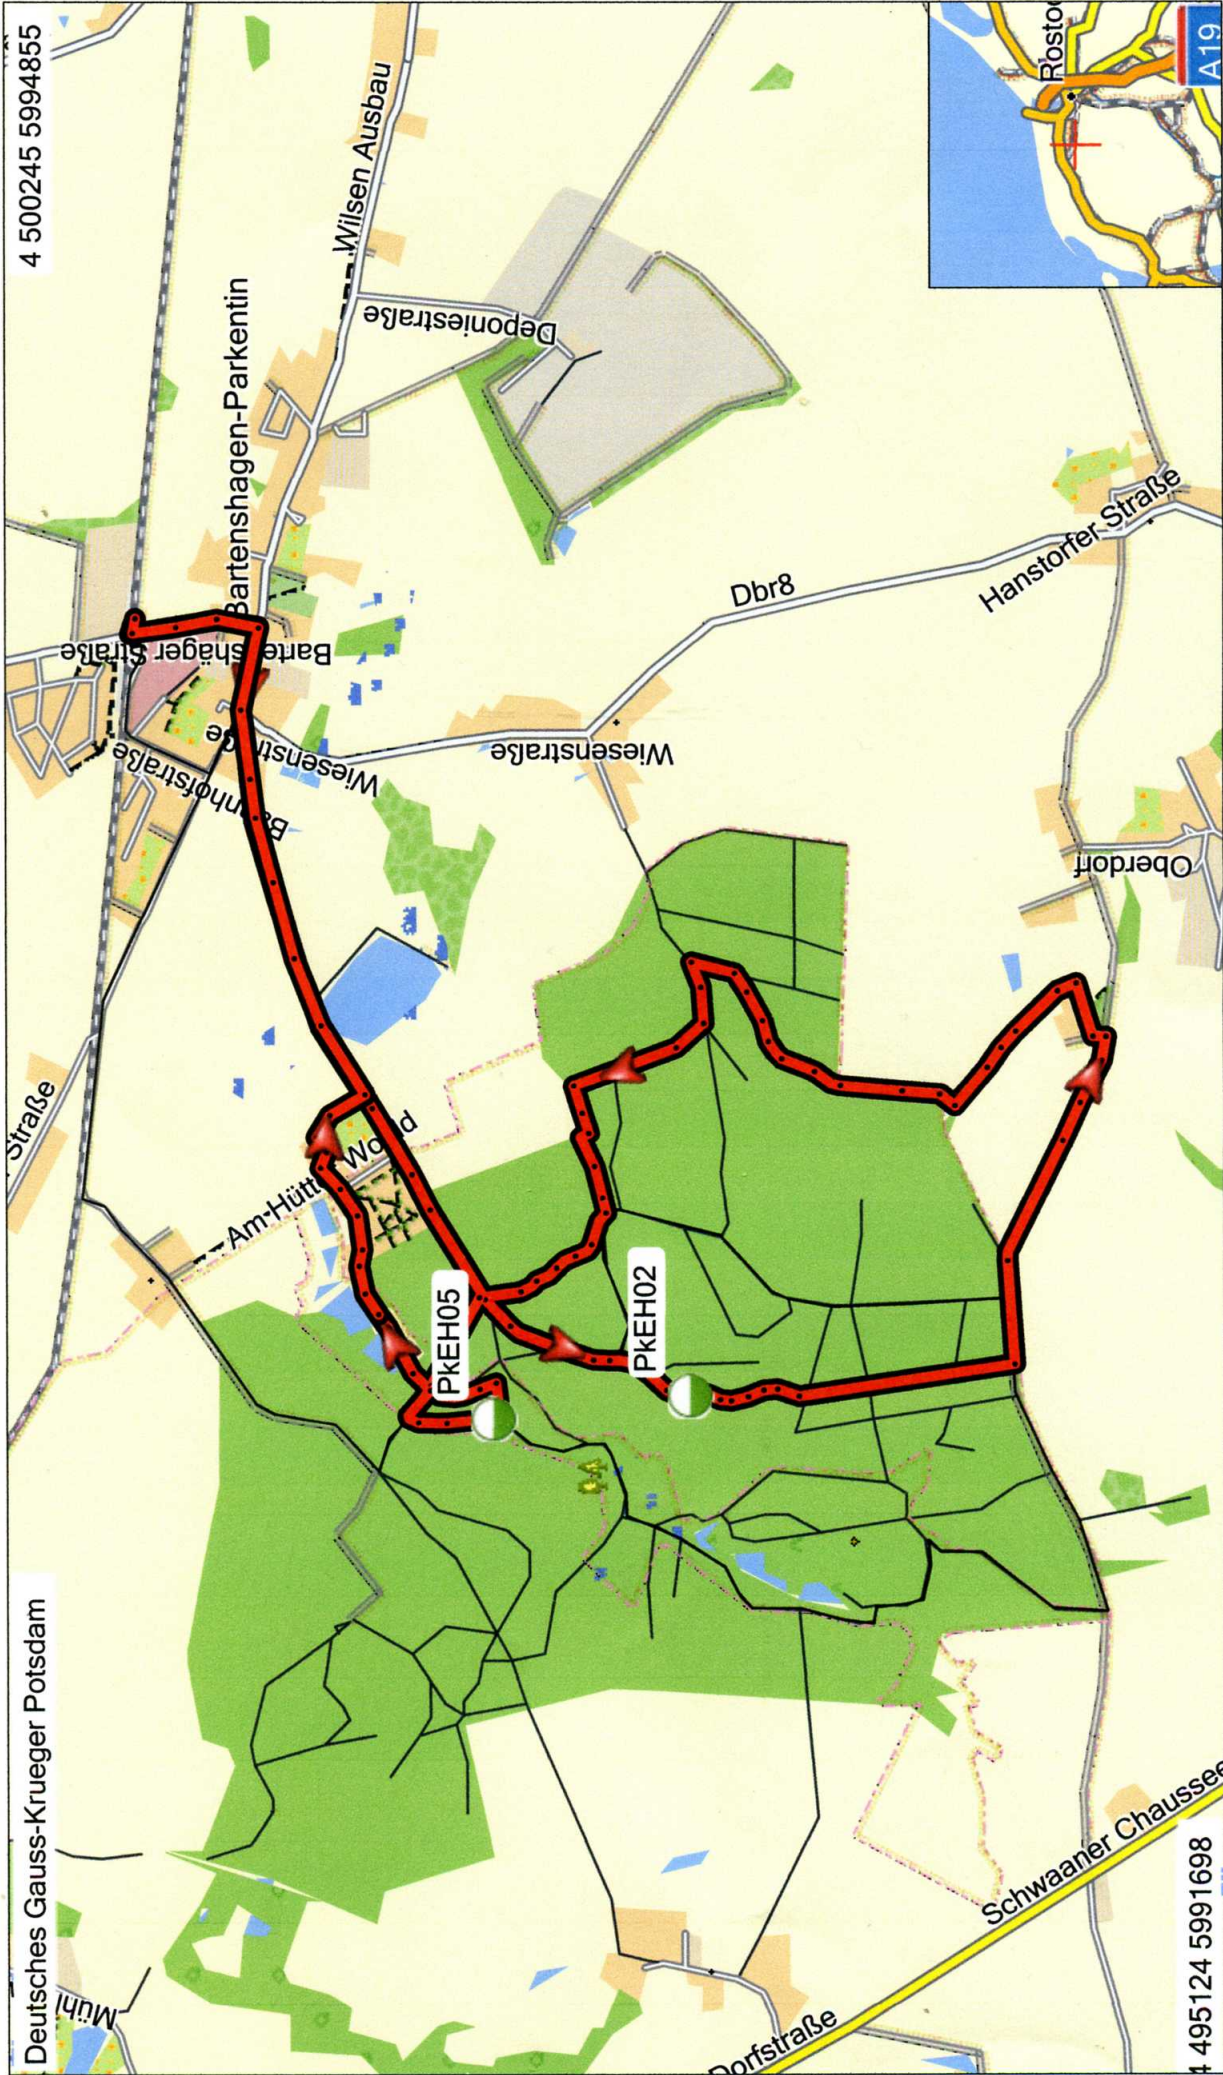

Parkentin-Hanstorf-Klosterteiche-Hütten-Parkentin

Graphik

4 500245 5994855

Deutsches Gauss-Krueger Potsdam

4 495124 5991698

TN MN
2.3°
01.01.2010

Meine Sammlung

TOPO Deutschland V6 PRO
 Geoinformationen © Vermessungsverwaltungen der Bundesländer und BKG
 (www.bkg.bund.de)
 Hausumringe Deutschland © GeoBasis-DE/GEObasis nw 2012
 © 2010 Intermap Technologies Inc. All rights reserved.
 © 2012 NAVTEQ. All rights reserved.
 © ADFC, Bett & Bkke
 © Alpelein Tourismus GmbH & Co. KG
 © Deutscher Wanderverband
 © GARMIN DEUTSCHLAND GMBH 2013