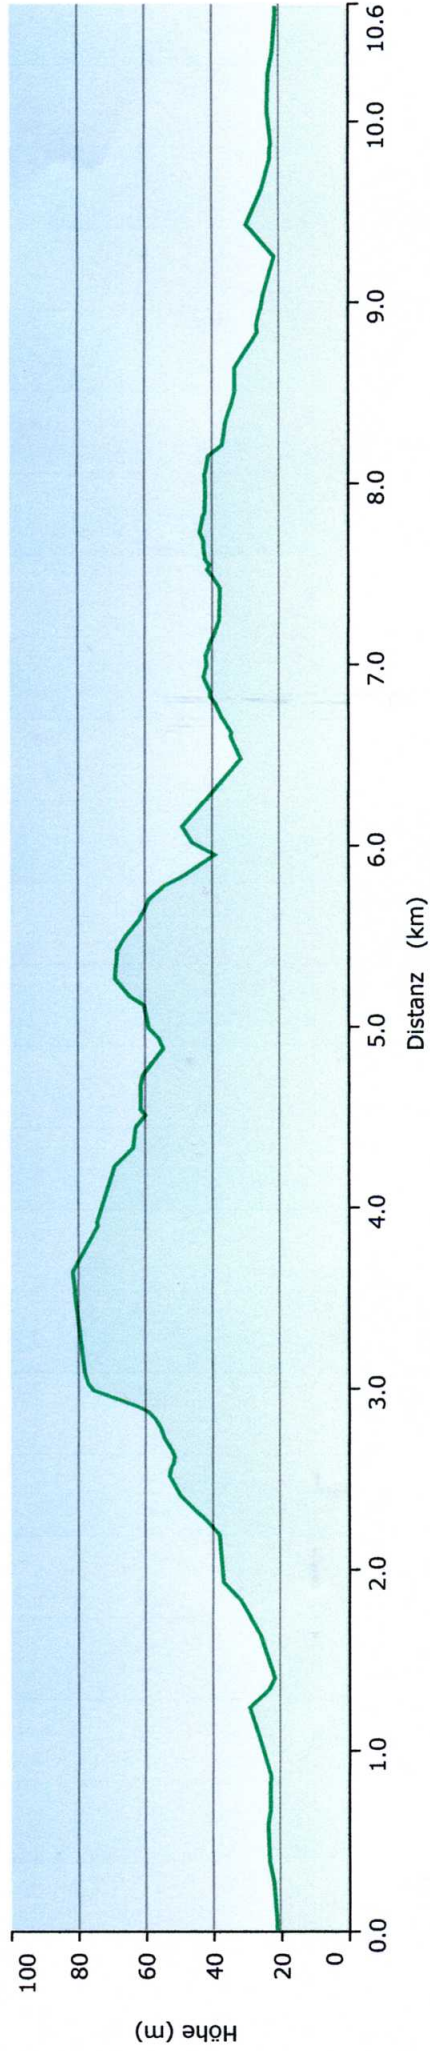

Parkentin-Hanstorf-Klosterteiche-Hütten-Parkentin

Graphik

4 500245 5994855

Deutsches Gauss-Krueger Potsdam

4 495124 5991698

TN MN
2.3°
01.01.2010

Meine Sammlung

TOPO Deutschland V6 PRO
 Geoinformationen © Vermessungsverwaltungen der Bundesländer und BKG
 (www.bkg.bund.de)
 Hausumringe Deutschland © GeoBasis-DE/GEObasis nw 2012
 © 2010 Intermap Technologies Inc. All rights reserved.
 © 2012 NAVTEQ. All rights reserved.
 © ADFC, Bett & Bkke
 © Alpelein Tourismus GmbH & Co. KG
 © Deutscher Wanderverband
 © GARMIN DEUTSCHLAND GMBH 2013